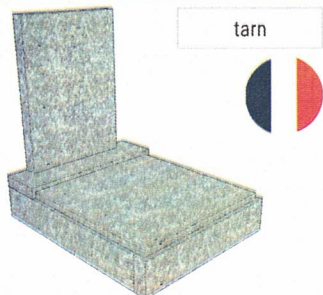

# ZULOVEHROBY.CZ

Kamenictví KaF s.r.o.

PODÍVEJTE SE PRO INSPIRACI NA NÁŠ WEB, NEBO FACEBOOK.

tarn

sv. žula, impala

orion

sv. žula

70 x 90 cm  
**9 850 Kč**

70 x 90 cm  
**12 800 Kč**

70 x 90 cm  
**17 900 Kč**

190 x 200 cm  
**37 900 Kč**

PŘIJĎTE NA SCHŮZKU NA VAŠEM HŘBITOVĚ. TĚŠÍME SE NA VÁS.

sv. žula

sv. žula, impala

orion

sv. žula, impala