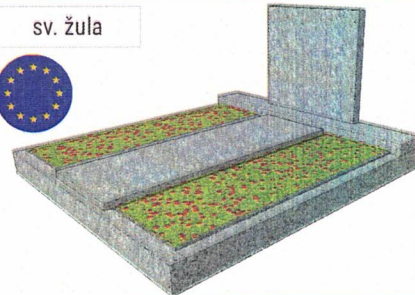

# ZULOVEHROBY.CZ

Kamenictví KaF s.r.o.

PODÍVEJTE SE PRO INSPIRACI NA NÁŠ WEB, NEBO FACEBOOK.

tarn

sv. žula, impala

orion

sv. žula

70 x 90 cm  
**9 850 Kč**

70 x 90 cm  
**12 800 Kč**

70 x 90 cm  
**17 900 Kč**

190 x 200 cm  
**37 900 Kč**

PŘIJĎTE NA SCHŮZKU NA VAŠEM HŘBITOVĚ. TĚŠÍME SE NA VÁS.

sv. žula

sv. žula, impala

orion

sv. žula, impala